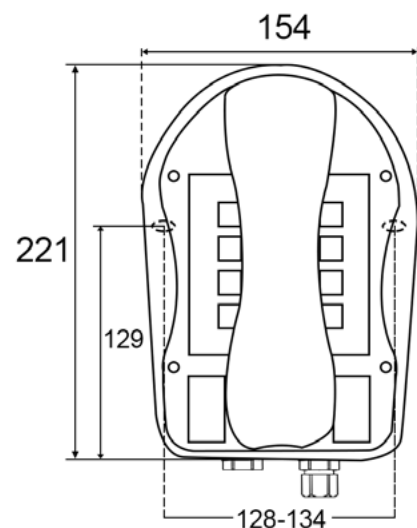

Optionele headset

STC-606 Headset met 10m kabel voor STC-306

MADE FOR MARINE ENVIRONMENT