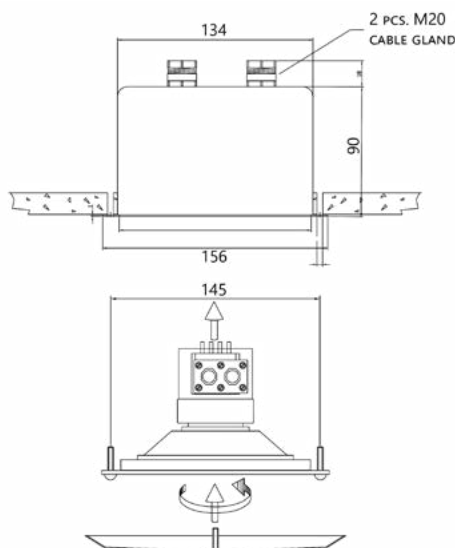

Transformator: gecombineerd

70/100 Volt line
5 (Wit): 7 (Groen) 70V
5 (Wit): 8 (Rood) 100V

Secundaire nominale tappings:

1 : 4	6W
1 : 3	3W
2 : 4	2W
1 : 2	1,5W
3 : 4	0,9W
2 : 3	0,5W

Afmetingen

Plafond cut-out: 136 mm
Installatie diepte: 90 mm

MADE FOR MARINE ENVIRONMENT