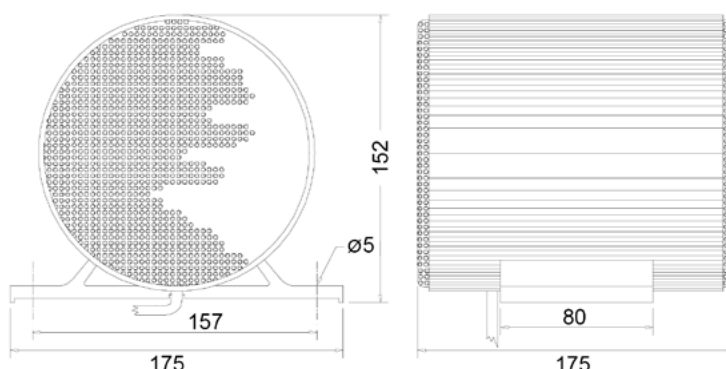

Transformer:

100V Primary nominal tapings:

1 : 2	6W
2 : 3	3W
3 : 4	1,5W
1 : 3	1,0W
2 : 4	0,5W
1 : 4	0,3W

MADE FOR MARINE ENVIRONMENT