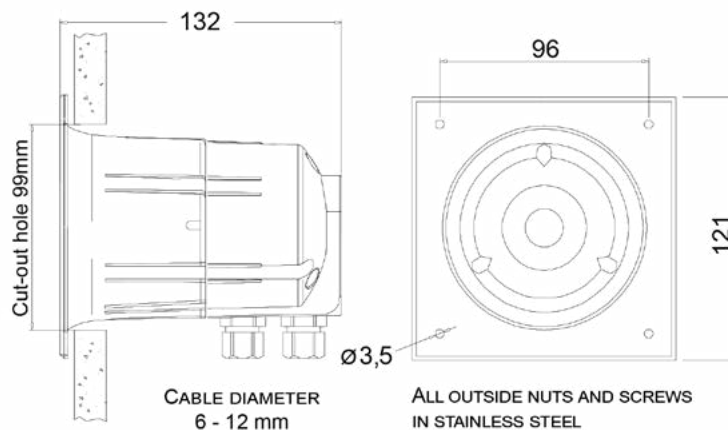

MADE FOR MARINE ENVIRONMENT