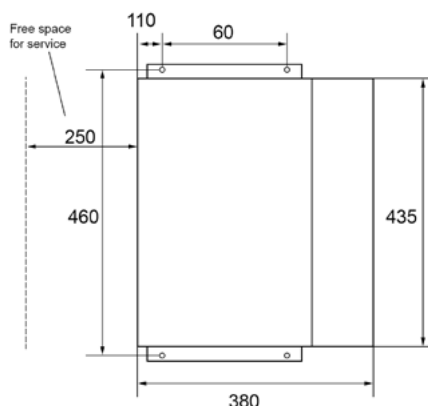

SeaTelecom (STC) is the solution to the demand for affordable onboard communication for ships. Thanks to the simple, yet well-considered concept of the systems, well-functioning communication equipment can be delivered to seagoing vessels at a very competitive price level.

- Excellent price-quality ratio (both telephone and PA)
- STC meets the onboard demands
- 72 analogue lines connected in standard system
- Peripheral equipment ready for delivery within 24h