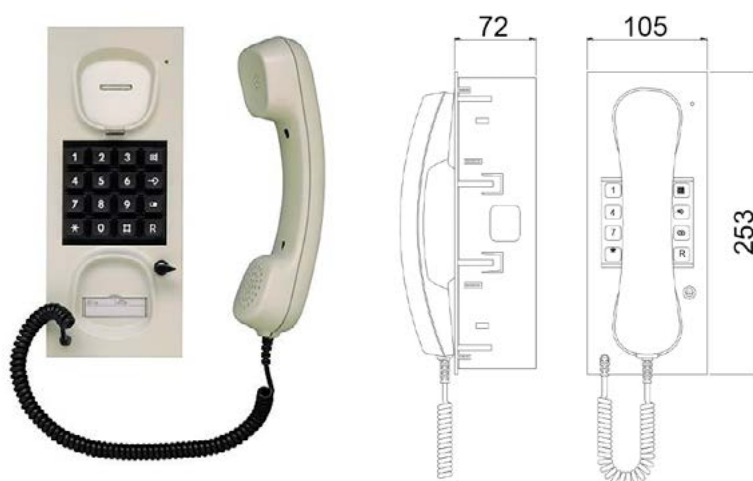

Plug aansluitingen

- 1 Gele draad
- 2 Groene draad
- 3 Bruine draad
- 4 Witte draad

MADE FOR MARINE ENVIRONMENT

SeaTelecom (STC) is the solution to the demand for affordable onboard communication for ships. Thanks to the simple, yet well-considered concept of the systems, well-functioning communication equipment can be delivered to seagoing vessels at a very competitive price level.

- Excellent price-quality ratio (both telephone and PA)
- STC meets the onboard demands
- 72 analogue lines connected in standard system
- Peripheral equipment ready for delivery within 24h

EBT-430

ONDERDEEL VAN STC-PUBLIC ADDRESS

Beschrijving

De ingebouwde EBT 430 telefoon kan eenvoudig worden geïntegreerd in tafels en bureaus zoals gebruikt in alarm- en controlestations. Zowel horizontale als verticale montage is mogelijk. Dankzij de standaard complete uitrusting kan de ingebouwde telefoon voor vele toepassingen worden gebruikt. Uitgerust met een analoge uitbreiding, kan de ingebouwde EBT 430 van de telefoon worden gebruikt met alle telefoonsystemen.

Kenmerken:

- Handsetsteun in kunststof holte
- Akoestische signalering omschakelbaar (volume- en geluidskennmerken)
- Optische signalering
- Laatste nummer opnieuw kiezen
- Mute toets
- 10 verkorte kiesnummers
- Kiesprocedure (IWW / MFV) - tijdelijk of permanent aangepast
- Alarm sleutel omschakelbaar (aarde / flits)
- Aansluiting van een extra telefoonontvanger optioneel
- Toetsvergrendeling
- Crosswise-montage mogelijk (toetsenbord 90° draaibaar)
- Verticale montage mogelijk
- Aansluitkabel 3m, telefoonstekker
- Uitsnede gat voor inbouw: 244,5 x 95,5 mm
- Installatie diepte: 69 mm