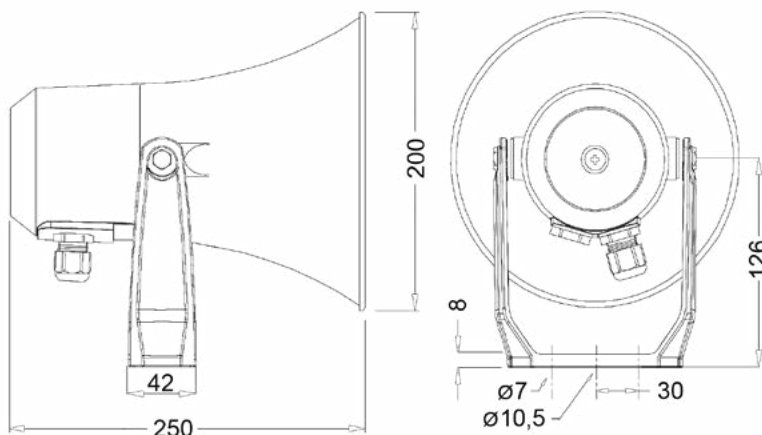

MADE FOR MARINE ENVIRONMENT